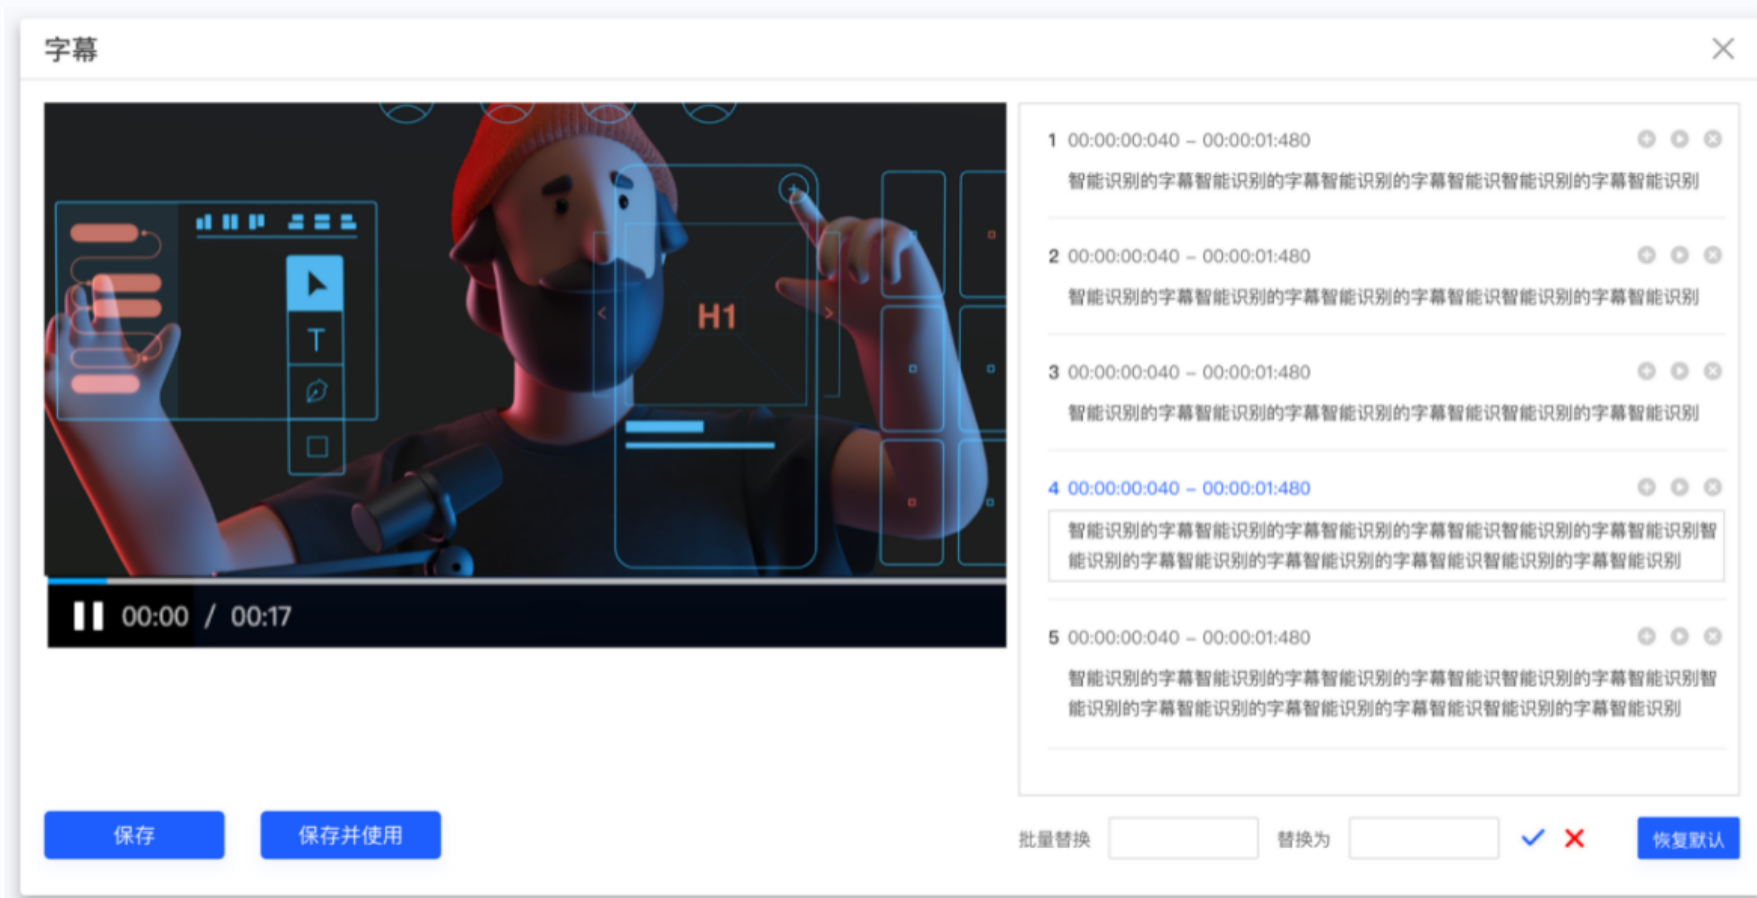

6、回放打点支持手动填入时间进行选点

回放打点功能支持手动填入时间选点，选择更精准；